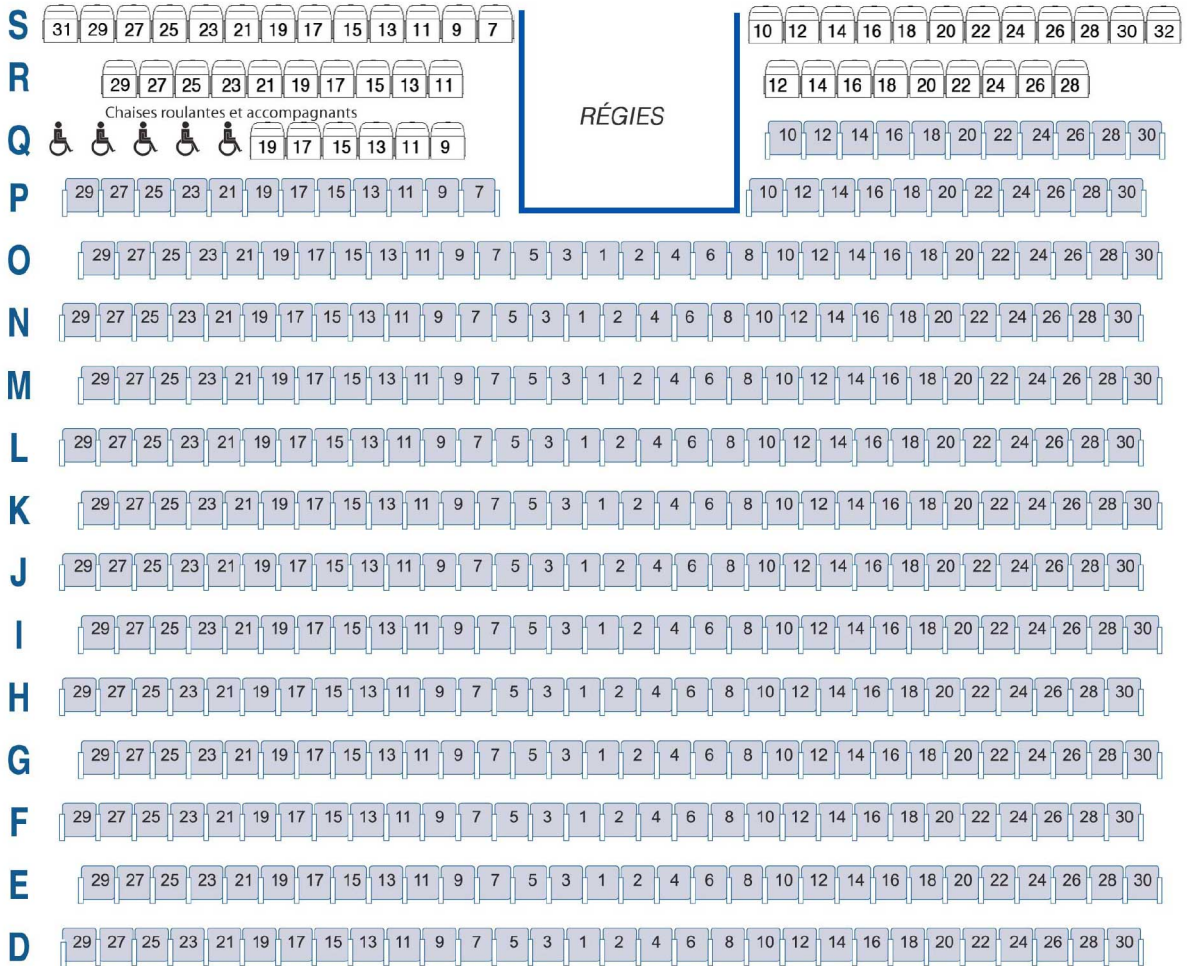

# PLAN A (STANDARD) 746 PLACES

CHAISES

CHAISES

SCÈNE