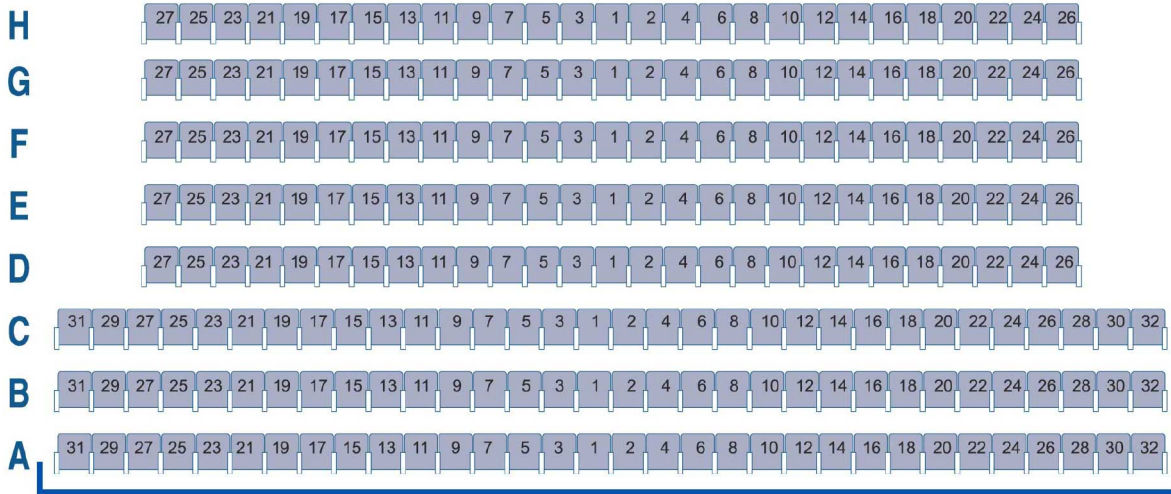

# PLAN A (STANDARD) 746 PLACES

CHAISES

CHAISES

SCÈNE