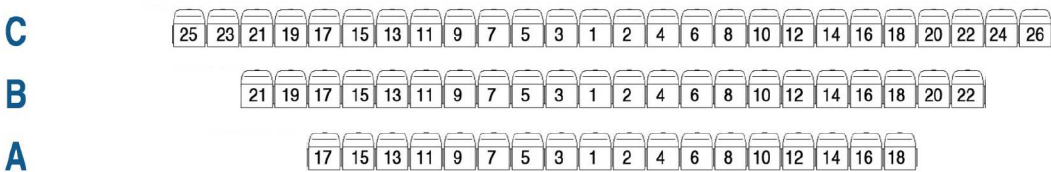

# PLAN A (STANDARD) 746 PLACES

CHAISES

CHAISES

SCÈNE